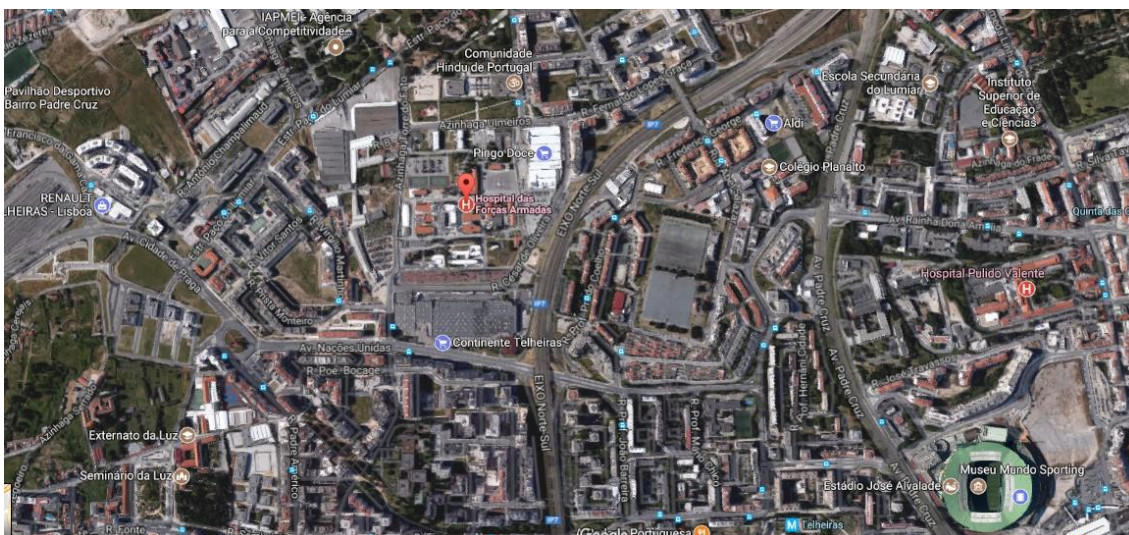

# Localização das Unidades de Marinha para Inspeção Médica do Concurso de Admissão de Cadetes

Direcção do Serviço de Pessoal – Reparação de obtenção de Pessoal (DSP-ROP) – Alcântara.

**Morada :** Instalações Navais de Alcântara - Praça da Armada, 1350-027 Lisboa

Coordenadas GPS:

38.7048016, -9.1705358

## Hospital das Forças Armadas (HFAR) – Lumiar

**Morada:** Azinhaga dos Ulmeiros, 1690 - 020 Lisboa

Coordenadas GPS

38.7672344, -9.1750225

## Centro de Medicina Naval – Base Naval do Alfeite

Morada: Base Naval de Lisboa – Alfeite Almada

Coordenadas GPS:

38.66422935, -9.15570354